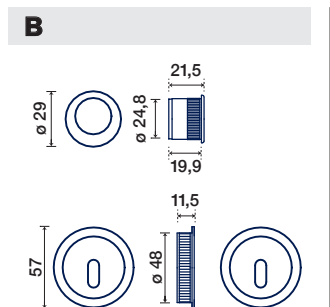

A COPPIA NICCHIE TONDE CON O SENZA FORO CHIAVE

**SENZA SERRATURA,
SENZA MANIGLIETTA DI
TRASCINAMENTO**
SLIDING DOOR HANDLE
BLIND OR KEY HOLE,
WITHOUT LOCK AND
FINGER PULL

B KIT N°0 CON FORO CHIAVE

**CON CHIAVE SNODATA,
SERRATURA ENTRATA
50 MM E MANIGLIETTA
DI TRASCINAMENTO**
SLIDING DOOR HANDLE
WITH FLEXIBLE KEY,
LOCK 50 MM BKS
AND FINGER PULL