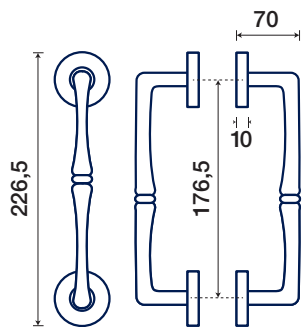

OTTONE / BRASS

STAR

CLASSIC LINE

MANIGLIONI / PULL HANDLES

146/92 50 R

146/92 50 R UG

maniglie - vedi pag. 130
handles - see page 130

FINITURE DISPONIBILI / FINISHES AVAILABLE