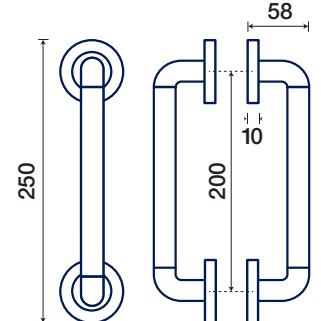

OTTONE / BRASS

Frascio®

LOFT PLUS

FRASCIO
design

MANIGLIONI / PULL HANDLES

934/50 R

934/50 R UG

maniglie - vedi pag. 80
handles - see page 80