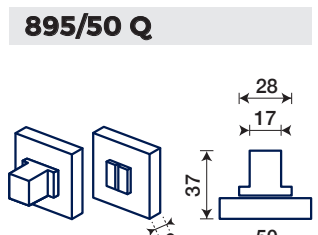

FINITURE DISPONIBILI / FINISHES AVAILABLE

- CROMO LUCIDO
  POLISHED CHROME
- BIANCO
  WHITE
- *LONDON NIGHT LUCIDO
  *LONDON NIGHT POLISH.
- *RED COPPER LUCIDO
  *RED COPPER POLISHED
- CROMO SATINATO
  SATIN CHROME
- NERO OPACO
  MATT BLACK
- *LONDON NIGHT SATINATO
  *LONDON NIGHT SATIN
- *RED COPPER SATINATO
  *RED COPPER SATIN
- NICKEL SATINATO
  SATIN NICKEL
- BRONZO TREND
  BRONZE TREND
- OTTONE SATINATO VERN.
  SATIN BRASS
- ANTICO OPACO
  MATT ANTIQUE BRASS

*PVD FINITURE GARANTITE / GUARANTEED FINISHES