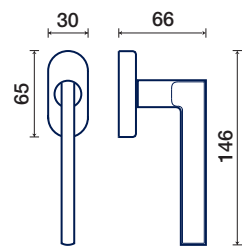

METRO

I rosetta / rosette

DK dry-keep

270/50 I

rosette - bocchette 10 mm
rosettes - escutcheon

270/32 DK

ZAMA / ZAMAK

FINITURE DISPONIBILI / FINISHES AVAILABLE

I rosetta / rosette

CROMO SATINATO
SATIN CHROME

NICKEL SATINATO
SATIN NICKEL

NERO OPACO
MATT BLACK

OTTONE SATINATO VERNICIATO
SATIN BRASS

BRONZO TREND
BRONZE TREND