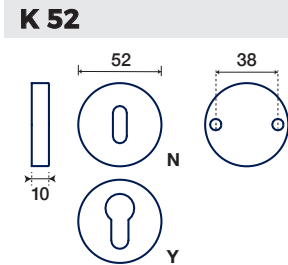

FINITURE DISPONIBILI / FINISHES AVAILABLE

- ACCIAIO LUCIDO
  POLISHED STAINLESS STEEL
- NERO OPACO
  MATT BLACK
- ACCIAIO SATINATO
  SATIN STAINLESS STEEL