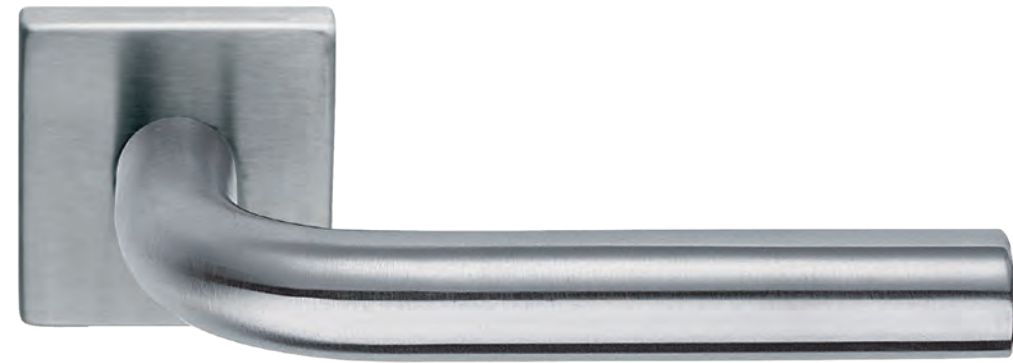

DK dry-keep

5200/32 DK

K rosetta / rosette

5200/K 52

rosette - bocchette 10 mm
rosettes - escutcheon

ACCIAIO / STAINLESS STEEL

LOFT Q

FINITURE DISPONIBILI / FINISHES AVAILABLE