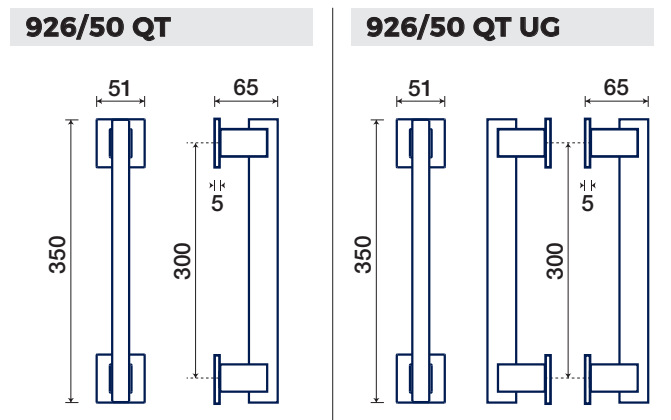

OTTONE / BRASS

*PVD FINITURE GARANTITE / GUARANTEED FINISHES

JOIN

GIACOMO GIUSTIZIERI
design

MANIGLIONI / PULL HANDLES

maniglie - vedi pag. 44
handles - see page 44

FINITURE DISPONIBILI / FINISHES AVAILABLE