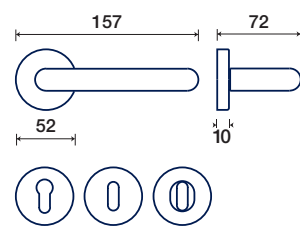

FINITURE DISPONIBILI / FINISHES AVAILABLE

K rosetta / rosette

DK dry-keep

K rosetta / rosette

ACCIAIO SATINATO
SATIN STAINLESS STEEL

5000/K 52

5000/32 DK

rosette - bocchette 10 mm
rosettes - escutcheon