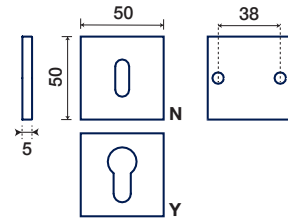

50 QT

FINITURE DISPONIBILI / FINISHES AVAILABLE

- CROMO LUCIDO
  POLISHED CHROME
- CROMO SATINATO
  SATIN CHROME
- NICKEL SATINATO
  SATIN NICKEL
- BIANCO
  WHITE
- NERO OPACO
  MATT BLACK
- BRONZO TREND
  BRONZE TREND
- *ANTRACITE

*PVD FINITURE GARANTITE / GUARANTEED FINISHES