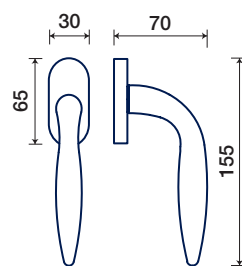

placca / plaques

400/45

rosette - bocchette 10 mm
rosettes - escutcheon

400/50 I

rosette - bocchette 10 mm
rosettes - escutcheon

400/32 S DK

400/P 23

ZAMA / ZAMAK