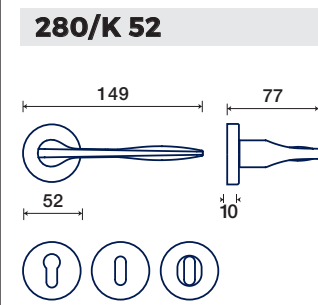

FINITURE DISPONIBILI / FINISHES AVAILABLE

rosette - bocchette 10 mm
rosettes - escutcheon

ACCIAIO / STAINLESS STEEL