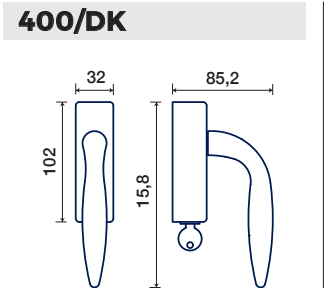

MECCANISMO CON CILINDRO E CHIAVE
MECHANISM WITH CYLINDER AND KEY

FINITURE DISPONIBILI / FINISHES AVAILABLE

- *INOXBRASS
- CROMO LUCIDO
  POLISHED CHROME
- *INOXCHROME
- CROMO SATINATO
  SATIN CHROME
- OTTONE LUCIDO VERNIC.
  POLISHED BRASS

*PVD FINITURE GARANTITE / GUARANTEED FINISHES