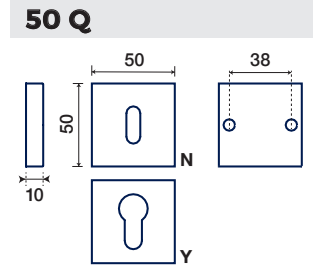

BOCCHETTA QUADRATA
SQUARE ESCUTCHEON

FINITURE DISPONIBILI / FINISHES AVAILABLE

- CROMO LUCIDO
  POLISHED CHROME
- BIANCO
  WHITE
- *LONDON NIGHT LUCIDO
  *LONDON NIGHT POLISH.
- *RED COPPER LUCIDO
  *RED COPPER POLISHED
- CROMO SATINATO
  SATIN CHROME
- NERO OPACO
  MATT BLACK
- *LONDON NIGHT SATINATO
  *LONDON NIGHT SATIN
- *RED COPPER SATINATO
  *RED COPPER SATIN
- NICKEL SATINATO
  SATIN NICKEL
- BRONZO TREND
  BRONZE TREND
- OTTONE SATINATO VERN.
  SATIN BRASS

*PVD FINITURE GARANTITE / GUARANTEED FINISHES