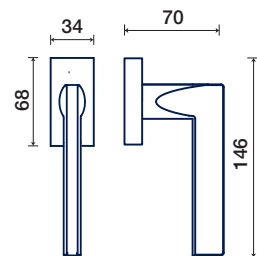

Q rosetta / rosette

1310/50 Q

rosette - bocchette 10 mm
rosettes - escutcheon

ZAMA / ZAMAK

DK dry-keep

1310/32 Q DK

FINITURE DISPONIBILI / FINISHES AVAILABLE

Q rosetta / rosette