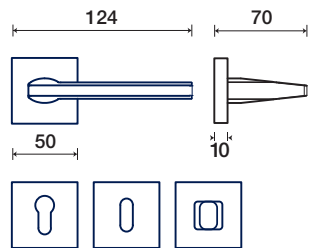

Q rosetta / rosette

1310/50 Q

rosette - bocchette 10 mm
rosettes - escutcheon

ZAMA / ZAMAK

DK dry-keep

1310/32 Q DK

FINITURE DISPONIBILI / FINISHES AVAILABLE

Q rosetta / rosette