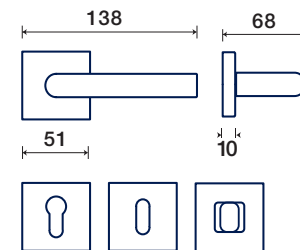

LOFT

FINITURE DISPONIBILI / FINISHES AVAILABLE

K rosetta / rosette

ACCIAIO SATINATO
SATIN STAINLESS STEEL

DK dry-keep

5200/32 DK

K rosetta / rosette

5200/K 52

rosette - bocchette 10 mm
rosettes - escutcheon

ACCIAIO / STAINLESS STEEL

LOFT Q

FINITURE DISPONIBILI / FINISHES AVAILABLE

Q rosetta / rosette

ACCIAIO SATINATO
SATIN STAINLESS STEEL

5200/51 Q

rosette - bocchette 10 mm
rosettes - escutcheon

ACCIAIO / STAINLESS STEEL

DK dry-keep

5200/31 Q DK

Q rosetta / rosette