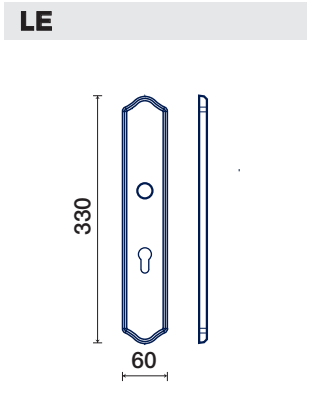

PLACCHE PER PORTE D'INGRESSO DISPONIBILE PER TUTTE LE MANIGLIE
PLATE FURNITURE AVAILABLE FOR ENTRANCE DOORS FOR ALL HANDLE DESIGNS