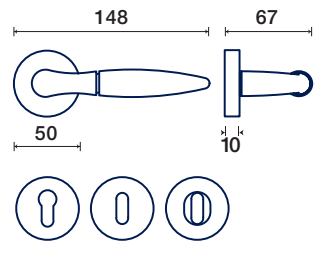

45 rosetta / rosette

401/45

rosette - bocchette 10 mm
rosettes - escutcheon

50 I rosetta / rosette

401/50 I

rosette - bocchette 10 mm
rosettes - escutcheon

DK dry-keep

401/32 S DK