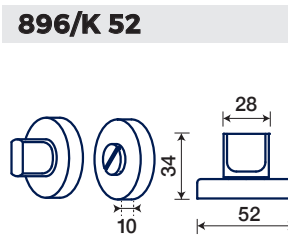

*PVD FINITURE GARANTITE / GUARANTEED FINISHES

896/K 52

NOTTOLINO WC CON
ROSETTA Ø 52 mm
THUMBTURN WITH
ROSE Ø 52 mm

FINITURE DISPONIBILI / FINISHES AVAILABLE

-  ACCIAIO LUCIDO
POLISHED STAINLESS STEEL
-  NERO OPACO
MATT BLACK
-  ACCIAIO SATINATO
SATIN STAINLESS STEEL