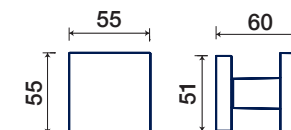

755/50 Q

FINITURE DISPONIBILI / FINISHES AVAILABLE

- CROMO LUCIDO POLISHED CHROME
- CROMO SATINATO SATIN CHROME
- NICKEL SATINATO SATIN NICKEL
- BIANCO WHITE
- NERO OPACO MATT BLACK
- BRONZO TREND BRONZE TREND
- *LONDON NIGHT LUCIDO *LONDON NIGHT POLISH.
- *LONDON NIGHT SATINATO *LONDON NIGHT SATIN
- *RED COPPER LUCIDO *RED COPPER POLISHED
- *RED COPPER SATINATO *RED COPPER SATIN
- *ANTRACITE