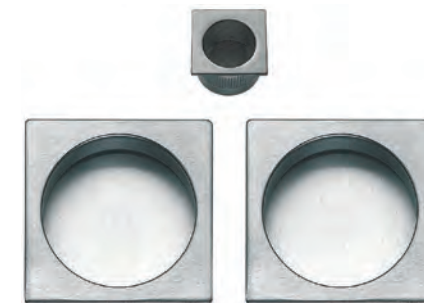

S KIT N°8 QUADRATO CIECO