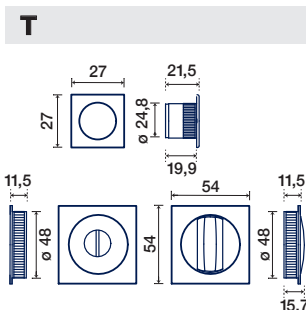

Q COPPIA NICCHIE QUADRATE CON O SENZA FORO

**SENZA SERRATURA,
SENZA MANIGLIETTA
DI TRASCINAMENTO**
SLIDING DOOR HANDLE
BLIND OR KEY HOLE
WITHOUT LOCK AND
FINGER PULL

QB COPPIA NICCHIE CON MEZZALUNA

**QUADRATE
CON MEZZALUNA**
SQUARE SLIDING DOOR
HANDLE WITH HALF
MOON

FINITURE DISPONIBILI / FINISHES AVAILABLE

- OTTONE LUCIDO VERNIC.
  POLISHED BRASS
- CROMO LUCIDO
  POLISHED CHROME
- NERO OPACO
  MATT BLACK
- CROMO SATINATO
  SATIN CHROME

T KIT N°9 QUADRATO A SCOMPARSA TOTALE

**CON SERRATURA
ENTRATA 50 MM
E MANIGLIETTA DI
TRASCINAMENTO**
SLIDING DOOR HANDLE
WITH LOCK 50 MM BKS
AND FINGER PULL

V MANIGLIETTA QUADRATA DI TRASCINAMENTO

SQUARE FINGER PULL

FINITURE DISPONIBILI / FINISHES AVAILABLE

- OTTONE LUCIDO VERNIC.
  POLISHED BRASS
- *LONDON NIGHT LUCIDO
  *LONDON NIGHT POLISH.
- NICKEL SATINATO
  SATIN NICKEL
- *ANTRACITE
- OTTONE SATINATO VERN.
  SATIN BRASS
- *LONDON NIGHT SATINATO
  *LONDON NIGHT SATIN
- BIANCO
  WHITE
- CROMO LUCIDO
  POLISHED CHROME
- *RED COPPER LUCIDO
  *RED COPPER POLISHED
- NERO OPACO
  MATT BLACK
- CROMO SATINATO
  SATIN CHROME
- *RED COPPER SATINATO
  *RED COPPER SATIN
- BRONZO TREND
  BRONZE TREND

*PVD FINITURE GARANTITE / GUARANTEED FINISHES

FINITURE DISPONIBILI / FINISHES AVAILABLE

- OTTONE LUCIDO VERNIC.
  POLISHED BRASS
- *LONDON NIGHT LUCIDO
  *LONDON NIGHT POLISH.
- NICKEL SATINATO
  SATIN NICKEL
- *ANTRACITE
- OTTONE SATINATO VERN.
  SATIN BRASS
- *LONDON NIGHT SATINATO
  *LONDON NIGHT SATIN
- BIANCO
  WHITE
- CROMO LUCIDO
  POLISHED CHROME
- *RED COPPER LUCIDO
  *RED COPPER POLISHED
- NERO OPACO
  MATT BLACK
- CROMO SATINATO
  SATIN CHROME
- *RED COPPER SATINATO
  *RED COPPER SATIN
- BRONZO TREND
  BRONZE TREND

*PVD FINITURE GARANTITE / GUARANTEED FINISHES