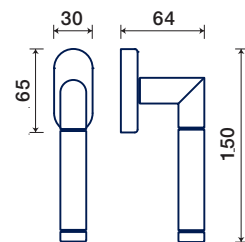

FINITURE DISPONIBILI / FINISHES AVAILABLE

K rosetta / rosette

5700/K 52

rosette - bocchette 10 mm
rosettes - escutcheon

ACCIAIO / STAINLESS STEEL

DK dry-keep

5700/32 DK

K rosetta / rosette