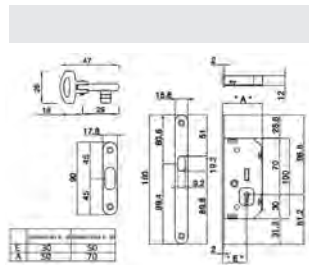

**ENTRATA 50 MM
FRONTALE 16 MM**
SLIDING DOOR LOCK
WITH KEY HOLE, 50 MM
BKS, 16 MM FACEPLATE

FINITURE DISPONIBILI / FINISHES AVAILABLE

OTTONE LUCIDO VERNIC. POLISHED BRASS	BRONZO BRONZE
CROMO LUCIDO POLISHED CHROME	
CROMO SATINATO SATIN CHROME