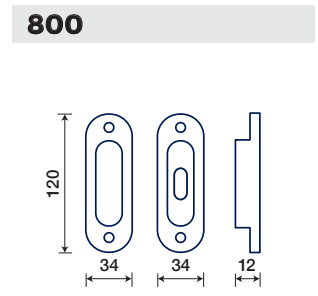

ALZANTI SCORREVOLI / SLIDING LIFTS

ALZANTE SCORREVOLE RETTANGOLARE _____173
 ALZANTE SCORREVOLE OVALE _____175

NICCHIA 981

CON O SENZA FORO
CHIAVE
SLIDING DOOR HANDLE
WITH OR WITHOUT KEY
HOLE

NICCHIA 800

CON O SENZA FORO
CHIAVE
SLIDING DOOR HANDLE
WITH OR WITHOUT KEY
HOLE