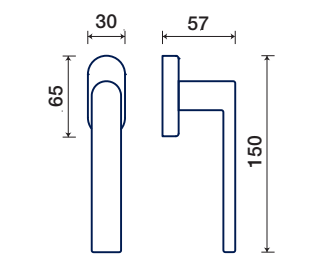

ATON Q

FINITURE DISPONIBILI / FINISHES AVAILABLE

I rosetta / rosette

930/50 I

rosette - bocchette 10 mm
rosettes - escutcheon

ZAMA / ZAMAK

DK dry-keep

930/32 DK