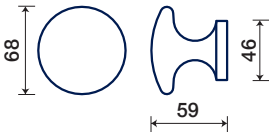

POMOLO FISSO
SINGLE FIXED KNOBS

760

FINITURE DISPONIBILI / FINISHES AVAILABLE

- *INOXBRASS
- CROMO LUCIDO
  POLISHED CHROME
- CROMO SATINATO
  SATIN CHROME