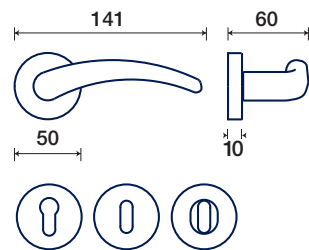

EURO

FINITURE DISPONIBILI / FINISHES AVAILABLE

I rosetta / rosette

*INOXBRASS

OTTONE LUCIDO VERNICIATO
POLISHED BRASS

CROMO SATINATO
SATIN CHROME

ANTICO OPACO
MATT ANTIQUE BRASS

I rosetta / rosette

403/50 I

rosette - bocchette 10 mm
rosettes - escutcheon

DK dry-keep

403/32 DK

placca / plaques

403/P 23

OTTONE / BRASS

*PVD FINITURE GARANTITE / GUARANTEED FINISHES

UNLIMITED WORLDS