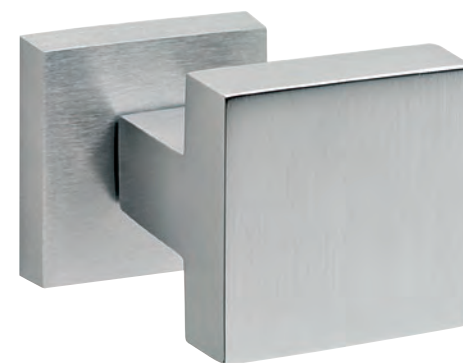

755

POMOLO FISSO
55x55 mm
SINGLE FIXED KNOBS
55x55 mm

755/50 Q

FINITURE DISPONIBILI / FINISHES AVAILABLE

- CROMO LUCIDO POLISHED CHROME
- CROMO SATINATO SATIN CHROME
- NICKEL SATINATO SATIN NICKEL
- BIANCO WHITE
- NERO OPACO MATT BLACK
- BRONZO TREND BRONZE TREND
- *LONDON NIGHT LUCIDO *LONDON NIGHT POLISH.
- *LONDON NIGHT SATINATO *LONDON NIGHT SATIN
- *RED COPPER LUCIDO *RED COPPER POLISHED
- *RED COPPER SATINATO *RED COPPER SATIN
- *ANTRACITE