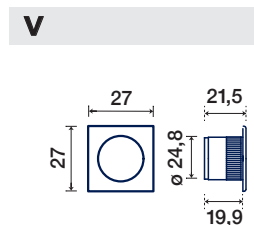

T KIT N°9 QUADRATO A SCOMPARSA TOTALE

**CON SERRATURA
ENTRATA 50 MM
E MANIGLIETTA DI
TRASCINAMENTO**
SLIDING DOOR HANDLE
WITH LOCK 50 MM BKS
AND FINGER PULL

V MANIGLIETTA QUADRATA DI TRASCINAMENTO

SQUARE FINGER PULL