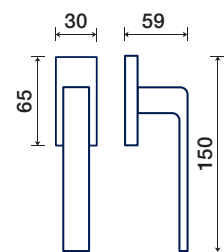

1540/31 Q DK