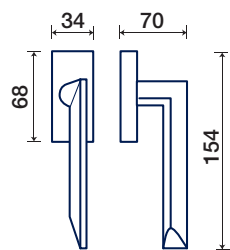

1500/32 Q DK