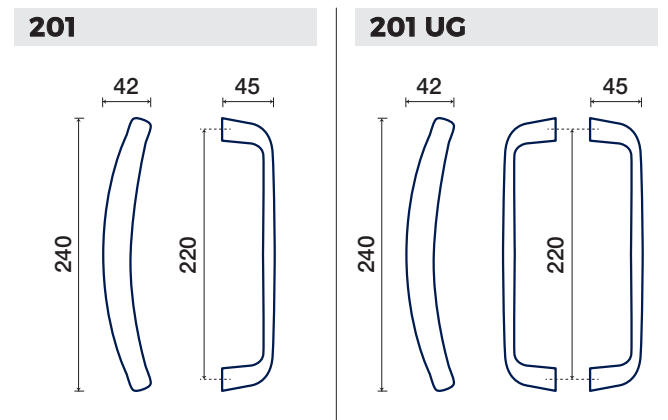

MANIGLIONI / PULL HANDLES

maniglie - vedi pag. 106
handles - see page 106

FINITURE DISPONIBILI / FINISHES AVAILABLE

- *INOXBRASS
- CROMO LUCIDO
  POLISHED CHROME
- CROMO SATINATO
  SATIN CHROME

ZAMA / ZAMAK

*PVD FINITURE GARANTITE / GUARANTEED FINISHES