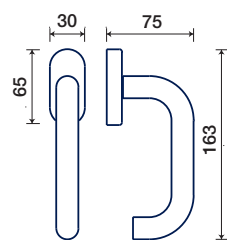

FINITURE DISPONIBILI / FINISHES AVAILABLE

K rosetta / rosette

DK dry-keep

K rosetta / rosette

ACCIAIO SATINATO
SATIN STAINLESS STEEL

5000/K 52

5000/32 DK

rosette - bocchette 10 mm
rosettes - escutcheon