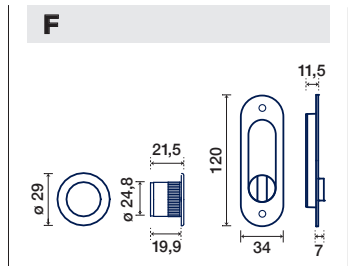

**CON SERRATURA
ENTRATA 50 MM
E MANIGLIETTA DI
TRASCINAMENTO**
SLIDING DOOR HANDLE
WITH LOCK 50 MM BKS
AND FINGER PULL