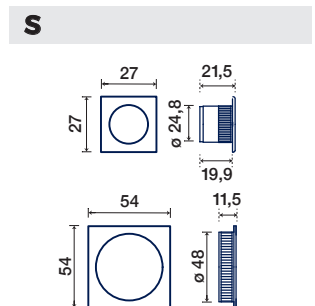

SENZA SERRATURA,
CON MANIGLIETTA DI
TRASCINAMENTO
BLIND SLIDING DOOR
HANDLE WITHOUT LOCK,
WITH FINGER PULL