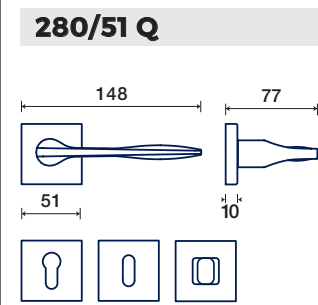

ADRIAN e JEREMY WRIGHT
design

FINITURE DISPONIBILI / FINISHES AVAILABLE

rosette - bocchette 10 mm
rosettes - escutcheon

ACCIAIO / STAINLESS STEEL

LINEE TRADIZIONALI

Linee tradizionali supportano i classici "senza tempo".