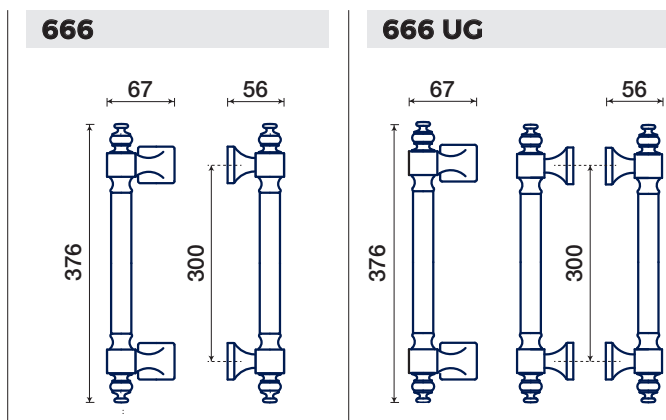

MANIGLIONI / PULL HANDLES

maniglie - vedi pag. 126
handles - see page 126

FINITURE DISPONIBILI / FINISHES AVAILABLE

- OTTONE LUCIDO VERNIC.
  POLISHED BRASS
- BLACK IRON
- ANTICATO

OTTONE / BRASS