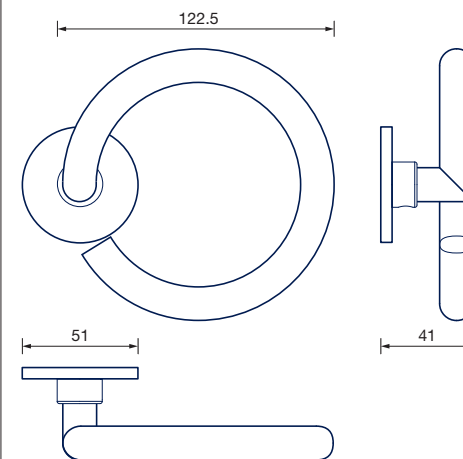

CIRCLE

CIRCLE

MAURIZIO DURANTI
design

1260/50 RT

ACCIAIO / STAINLESS STEEL

FINITURE DISPONIBILI / FINISHES AVAILABLE

RT rosetta / rosette

ACCIAIO SATINATO
SATIN STAINLESS STEEL