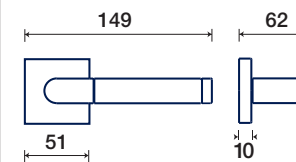

5750/51 Q

rosette - bocchette 10 mm
rosettes - escutcheon