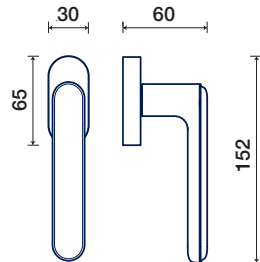

DK dry-keep

1320/32 DK