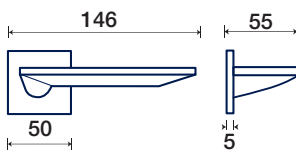

BLADE

BRIAN SIRONI
design

Q rosetta / rosette

1500/50 Q

rosette - bocchette 10 mm
rosettes - escutcheon

QT rosetta / rosette

1500/50 QT

rosette - bocchette 5 mm
rosettes - escutcheon