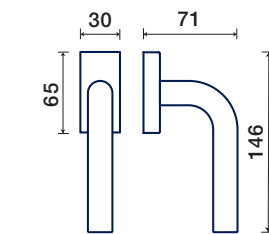

Q rosetta / rosette

ACCIAIO SATINATO
SATIN STAINLESS STEEL

5200/51 Q

rosette - bocchette 10 mm
rosettes - escutcheon

ACCIAIO / STAINLESS STEEL

DK dry-keep

5200/31 Q DK

Q rosetta / rosette