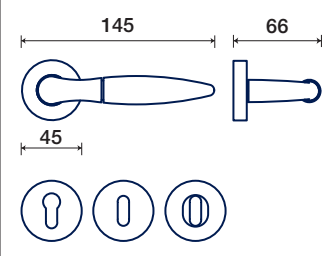

45 rosetta / rosette

401/45

rosette - bocchette 10 mm
rosettes - escutcheon

50 I rosetta / rosette

401/50 I

rosette - bocchette 10 mm
rosettes - escutcheon

DK dry-keep

401/32 S DK