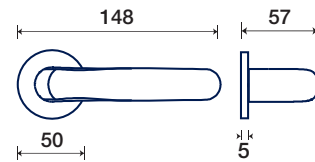

DUCK

FINITURE DISPONIBILI / FINISHES AVAILABLE

RT rosetta / rosette

CROMO LUCIDO
POLISHED CHROME

CROMO SATINATO
SATIN CHROME

BRONZO TREND
BRONZE TREND

*ANTRACITE

RT rosetta / rosette

DK dry-keep

1220/50 RT

1220/32 DK

rosette - bocchette 5 mm
rosettes - escutcheon

ZAMA / ZAMAK

*PVD FINITURE GARANTITE / GUARANTEED FINISHES

UNLIMITED WORLDS