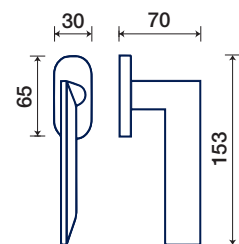

1580/32 DK

rosette - bocchette 10 mm
rosettes - escutcheon

ZAMA / ZAMAK