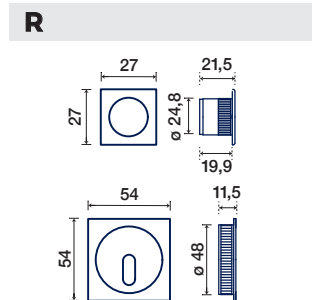

R KIT QUADRATO CON FORO CHIAVE

CON CHIAVE SNODATA,
CON SERRATURA
ENTRATA 50 MM
E MANIGLIETTA DI
TRASCINAMENTO
SLIDING DOOR HANDLE
WITH FLEXIBLE KEY,
LOCK 50 MM BKS
AND FINGER PULL

S KIT N°8 QUADRATO CIECO