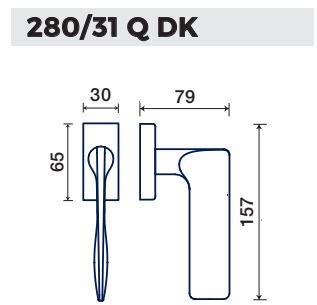

ADRIAN e JEREMY WRIGHT
design

FINITURE DISPONIBILI / FINISHES AVAILABLE

rosette - bocchette 10 mm
rosettes - escutcheon

ACCIAIO / STAINLESS STEEL

LINEE TRADIZIONALI

Linee tradizionali supportano i classici "senza tempo".