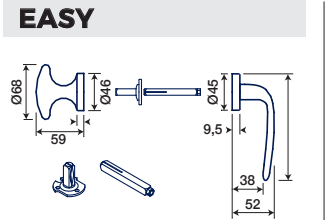

KIT FOR SECURITY DOOR

FINITURE DISPONIBILI / FINISHES AVAILABLE

- *INOXBRASS
- CROMO LUCIDO
  POLISHED CHROME
- CROMO SATINATO
  SATIN CHROME

*PVD FINITURE GARANTITE / GUARANTEED FINISHES