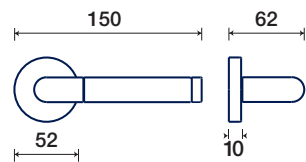

LOFT PLUS

FINITURE DISPONIBILI / FINISHES AVAILABLE

K rosetta / rosette

DK dry-keep

K rosetta / rosette

ACCIAIO BICOLORE
BICOLOUR STAINLESS STEEL

5750/K 52

rosette - bocchette 10 mm
rosettes - escutcheon