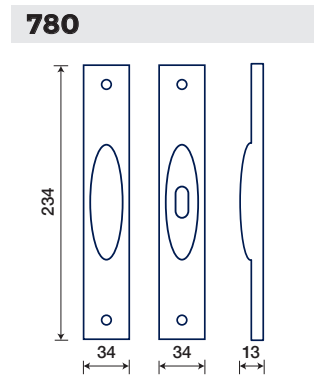

CON O SENZA FORO
CHIAVE
SLIDING DOOR HANDLE
WITH OR WITHOUT KEY
HOLE