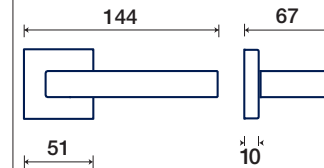

ALFA

FRASCIO
design

FINITURE DISPONIBILI / FINISHES AVAILABLE

Q rosetta / rosette

DK dry-keep

Q rosetta / rosette

ACCIAIO SATINATO
SATIN STAINLESS STEEL

220/51 Q

rosette - bocchette 10 mm
rosettes - escutcheon

ACCIAIO / STAINLESS STEEL

220/31 Q DK

BETA

FRASCIO
design

FINITURE DISPONIBILI / FINISHES AVAILABLE

Q rosetta / rosette

DK dry-keep

Q rosetta / rosette

ACCIAIO SATINATO
SATIN STAINLESS STEEL

230/51 Q

rosette - bocchette 10 mm
rosettes - escutcheon

ACCIAIO / STAINLESS STEEL

230/31 Q DK