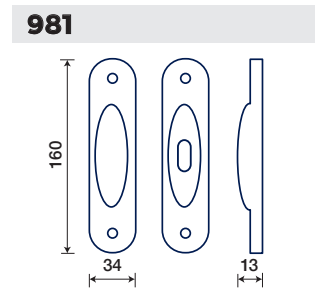

ALZANTI SCORREVOLI / SLIDING LIFTS

ALZANTE SCORREVOLE RETTANGOLARE _____173
 ALZANTE SCORREVOLE OVALE _____175

NICCHIA 981

CON O SENZA FORO
CHIAVE
SLIDING DOOR HANDLE
WITH OR WITHOUT KEY
HOLE

NICCHIA 800

CON O SENZA FORO
CHIAVE
SLIDING DOOR HANDLE
WITH OR WITHOUT KEY
HOLE