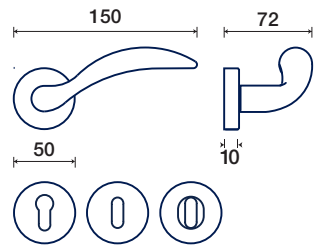

LAGUNA

FINITURE DISPONIBILI / FINISHES AVAILABLE

I rosetta / rosette

*INOXBRASS

OTTONE LUCIDO VERNICIATO
POLISHED BRASS

CROMO SATINATO
SATIN CHROME

ANTICO OPACO
MATT ANTIQUE BRASS

I rosetta / rosette

DK dry-keep

300/50 I

300/32 DK

rosette - bocchette 10 mm
rosettes - escutcheon

OTTONE / BRASS

*PVD FINITURE GARANTITE / GUARANTEED FINISHES

UNLIMITED WORLDS