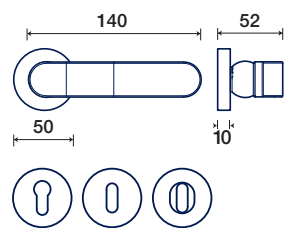

DROP

MASSIMO FACCHINETTI
design

DROP Q

MASSIMO FACCHINETTI
design

FINITURE DISPONIBILI / FINISHES AVAILABLE

I rosetta / rosette

1270/50 I

rosette - bocchette 10 mm
rosettes - escutcheon