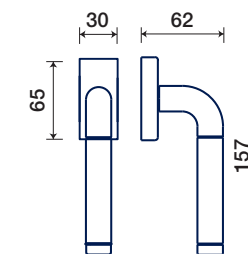

Q rosetta / rosette

ACCIAIO BICOLORE
BICOLOUR STAINLESS STEEL

5750/51 Q

rosette - bocchette 10 mm
rosettes - escutcheon

5750/31 Q DK

ACCIAIO / STAINLESS STEEL

ALESSIA

ALESSIA Q