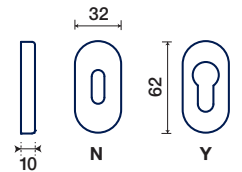

32 PO

FINITURE DISPONIBILI / FINISHES AVAILABLE

- *INOXBRASS
- *INOXCHROME
- NICKEL SATINATO
  SATIN NICKEL
- BLACK IRON
- OTTONE LUCIDO VERNIC.
  POLISHED BRASS
- CROMO LUCIDO
  POLISHED CHROME
- NERO OPACO
  MATT BLACK
- ANTICO OPACO
  MATT ANTIQUE BRASS
- OTTONE SATINATO VERN.
  SATIN BRASS
- CROMO SATINATO
  SATIN CHROME
- ANTICATO
- *ANTRACITE

*PVD FINITURE GARANTITE / GUARANTEED FINISHES