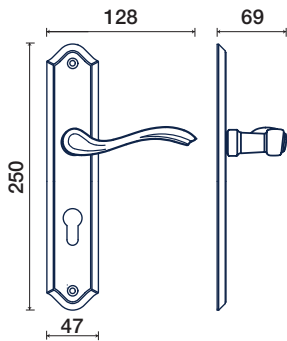

DK dry-keep

110/32 DK

placca / plaques

110/P 90

maniglione / pull handle

vedi pag. 145
see page 145

OTTONE / BRASS

FINITURE DISPONIBILI / FINISHES AVAILABLE