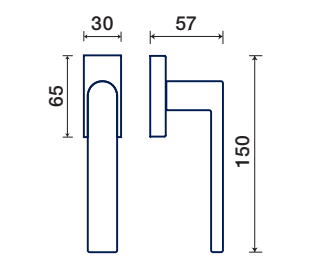

ATON

ATON Q

FINITURE DISPONIBILI / FINISHES AVAILABLE

I rosetta / rosette

930/50 I

rosette - bocchette 10 mm
rosettes - escutcheon

ZAMA / ZAMAK

DK dry-keep

930/32 DK

I rosetta / rosette

CROMO LUCIDO POLISHED CHROME   CROMO SATINATO SATIN CHROME

FINITURE DISPONIBILI / FINISHES AVAILABLE

Q rosetta / rosette

930/51 Q

rosette - bocchette 10 mm
rosettes - escutcheon

ZAMA / ZAMAK

DK dry-keep

930/31 Q DK

Q rosetta / rosette

CROMO LUCIDO POLISHED CHROME   CROMO SATINATO SATIN CHROME