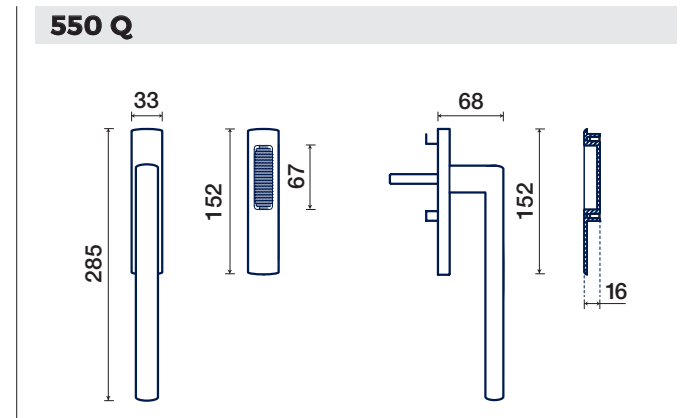

ALZANTE SCORREVOLE RETTANGOLARE
PULL-UP HANDLE FOR SLIDING DOOR