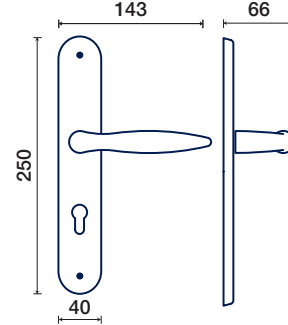

placca / plaques

400/45

rosette - bocchette 10 mm
rosettes - escutcheon

400/50 I

rosette - bocchette 10 mm
rosettes - escutcheon

400/32 S DK

400/P 23

ZAMA / ZAMAK