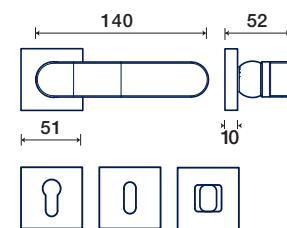

DROP

DROP Q

FINITURE DISPONIBILI / FINISHES AVAILABLE

I rosetta / rosette

1270/50 I

rosette - bocchette 10 mm
rosettes - escutcheon

ZAMA / ZAMAK

DK dry-keep

1270/32 DK

I rosetta / rosette

CROMO SATINATO
SATIN CHROME

NERO OPACO
MATT BLACK

BIANCO OPACO
OPAQUE WHITE

FINITURE DISPONIBILI / FINISHES AVAILABLE

Q rosetta / rosette

1270/50 Q

rosette - bocchette 10 mm
rosettes - escutcheon

ZAMA / ZAMAK

DK dry-keep

1270/32 Q DK

Q rosetta / rosette

CROMO SATINATO
SATIN CHROME

NERO OPACO
MATT BLACK

BIANCO OPACO
OPAQUE WHITE