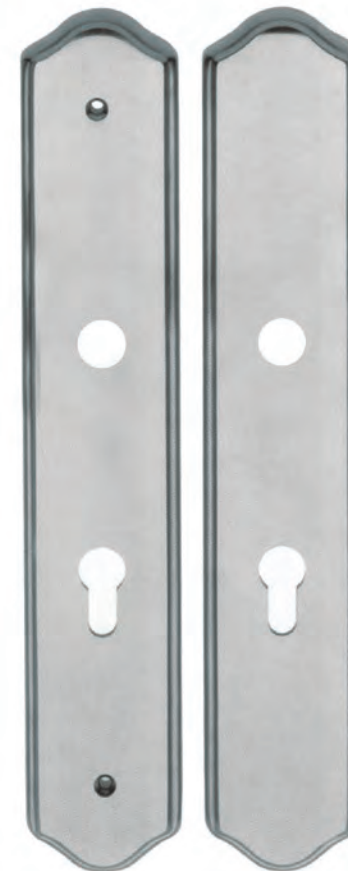

LP

PLACCHE PER PORTE D'INGRESSO DISPONIBILE PER TUTTE LE MANIGLIE
PLATE FURNITURE AVAILABLE FOR ENTRANCE DOORS FOR ALL HANDLE DESIGNS

FINITURE DISPONIBILI / FINISHES AVAILABLE

- *INOXBRASS
- OTTONE LUCIDO VERNIC. POLISHED BRASS
- *INOXCHROME
- CROMO SATINATO SATIN CHROME

OTTONE / BRASS

*PVD FINITURE GARANTITE / GUARANTEED FINISHES

LE

PLACCHE PER PORTE D'INGRESSO DISPONIBILE PER TUTTE LE MANIGLIE
PLATE FURNITURE AVAILABLE FOR ENTRANCE DOORS FOR ALL HANDLE DESIGNS

FINITURE DISPONIBILI / FINISHES AVAILABLE

- *INOXBRASS
- OTTONE LUCIDO VERNIC. POLISHED BRASS
- *INOXCHROME
- CROMO SATINATO SATIN CHROME

OTTONE / BRASS

*PVD FINITURE GARANTITE / GUARANTEED FINISHES

UNLIMITED WORLDS