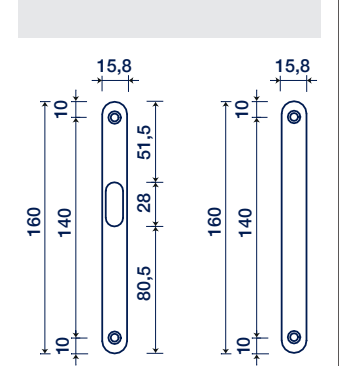

CON O SENZA FORO
FRONT GACCIA WITH OR
WITHOUT HOLE