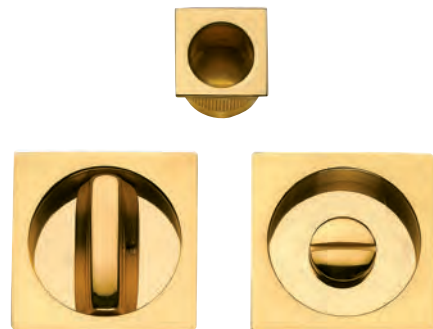

T KIT N°9 QUADRATO A SCOMPARSA TOTALE

**CON SERRATURA
ENTRATA 50 MM
E MANIGLIETTA DI
TRASCINAMENTO**
SLIDING DOOR HANDLE
WITH LOCK 50 MM BKS
AND FINGER PULL