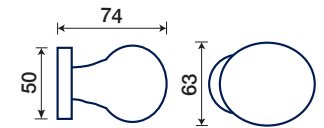

POMOLO FISSO
SINGLE FIXED KNOBS

- **507/50 I**

FINITURE DISPONIBILI / FINISHES AVAILABLE

- *INOXBRASS
- CROMO SATINATO
  SATIN CHROME
- *INOXCHROME
- NICKEL SATINATO
  SATIN NICKEL
- OTTONE LUCIDO VERNIC.
  POLISHED BRASS
- NERO OPACO
  MATT BLACK
- CROMO LUCIDO
  POLISHED CHROME
- BLACK IRON
- ANTICATO
- ANTICO OPACO
  MATT ANTIQUE BRASS
- *LONDON NIGHT LUCIDO
  *LONDON NIGHT POLISH.
- *LONDON NIGHT SATINATO
  *LONDON NIGHT SATIN
- *RED COPPER LUCIDO
  *RED COPPER POLISHED
- *RED COPPER SATINATO
  *RED COPPER SATIN
- *ANTRACITE