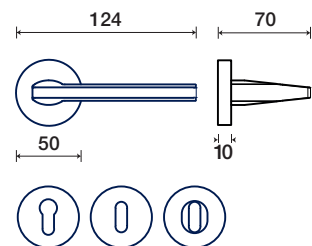

DK dry-keep

1310/50 I