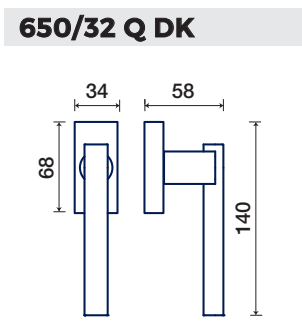

FINITURE DISPONIBILI / FINISHES AVAILABLE