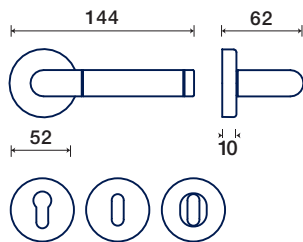

LUCIA PLUS

FRASCIO
design

FINITURE DISPONIBILI / FINISHES AVAILABLE

K rosetta / rosette

5700/K 52

rosette - bocchette 10 mm
rosettes - escutcheon

ACCIAIO / STAINLESS STEEL

DK dry-keep

5700/32 DK

K rosetta / rosette

ACCIAIO BICOLORE
BICOLOUR STAINLESS STEEL

LUCIA PLUS Q

FRASCIO
design

FINITURE DISPONIBILI / FINISHES AVAILABLE

Q rosetta / rosette

5700/51 Q

rosette - bocchette 10 mm
rosettes - escutcheon

ACCIAIO / STAINLESS STEEL

DK dry-keep

5700/31 Q DK

Q rosetta / rosette

ACCIAIO BICOLORE
BICOLOUR STAINLESS STEEL