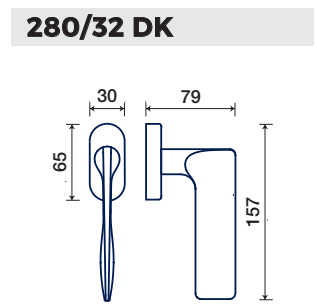

STRAIGHT

FINITURE DISPONIBILI / FINISHES AVAILABLE

ACCIAIO / STAINLESS STEEL

STRAIGHT Q

FINITURE DISPONIBILI / FINISHES AVAILABLE

ACCIAIO / STAINLESS STEEL