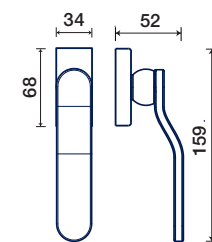

Q rosetta / rosette

1270/50 Q

rosette - bocchette 10 mm
rosettes - escutcheon

ZAMA / ZAMAK

DK dry-keep

1270/32 Q DK

Q rosetta / rosette

CROMO SATINATO
SATIN CHROME