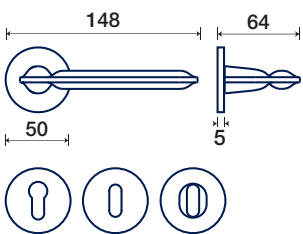

BUMP

FINITURE DISPONIBILI / FINISHES AVAILABLE

RT rosetta / rosette

CROMO LUCIDO
POLISHED CHROME

CROMO SATINATO
SATIN CHROME

BRONZO TREND
BRONZE TREND

*ANTRACITE

RT rosetta / rosette

DK dry-keep

1200/50 RT

1200/32 DK

rosette - bocchette 5 mm
rosettes - escutcheon

ZAMA / ZAMAK

*PVD FINITURE GARANTITE / GUARANTEED FINISHES

UNLIMITED WORLDS