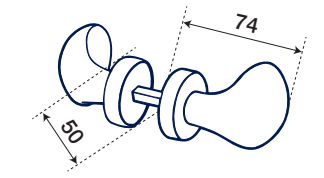

COPPIA POMOLI CON
ROSETTA E BOCCHETTA
SET KNOBS WITH ROSE
AND ESCUTCHEON

- **507/50 I**