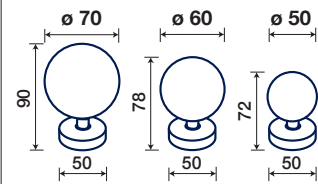

POMOLO FISSO
SINGLE FIXED KNOBS

- **788 - 70/50 I** ϕ 70 mm
- **788 - 60/50 I** ϕ 60 mm
- **788 - 50/50 I** ϕ 50 mm

FINITURE DISPONIBILI / FINISHES AVAILABLE

- *INOXBRASS
- CROMO LUCIDO
  POLISHED CHROME
- OTTONE LUCIDO VERNIC.
  POLISHED BRASS
- CROMO SATINATO
  SATIN CHROME