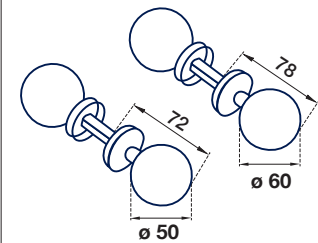

788 COPPIA

COPPIA POMOLI CON
ROSETTA E BOCCHETTA
SET KNOBS WITH ROSE
AND ESCUTCHEON

- 788 - 60/50 I** ϕ 60 mm
- 788 - 50/50 I** ϕ 50 mm

FINITURE DISPONIBILI / FINISHES AVAILABLE

- *INOXBRASS
- CROMO LUCIDO
POLISHED CHROME
- OTTONE LUCIDO VERNIC.
POLISHED BRASS
- CROMO SATINATO
SATIN CHROME