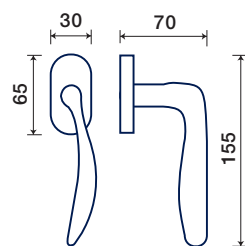

300/32 DK

rosette - bocchette 10 mm
rosettes - escutcheon

OTTONE / BRASS

*PVD FINITURE GARANTITE / GUARANTEED FINISHES