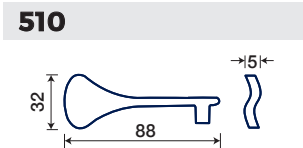

FINITURE DISPONIBILI / FINISHES AVAILABLE

- *INOXBRASS
- CROMO LUCIDO
  POLISHED CHROME
- OTTONE LUCIDO VERNIC.
  POLISHED BRASS
- CROMO SATINATO
  SATIN CHROME

*PVD FINITURE GARANTITE / GUARANTEED FINISHES