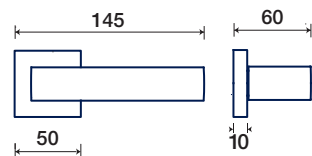

630/50 Q

rosette - bocchette 10 mm
rosettes - escutcheon

QT rosetta / rosette

630/50 QT

rosette - bocchette 5 mm
rosettes - escutcheon

DK dry-keep

630/32 Q DK

ZAMA / ZAMAK