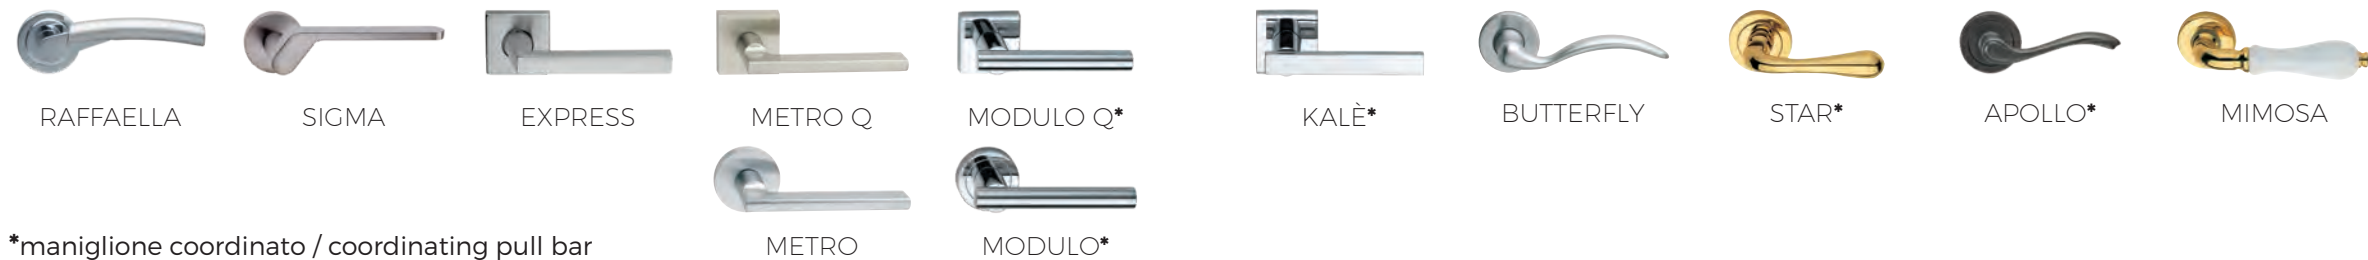

MANIGLIE LINEE TENDENZA / TREND LINES

da linee rigide >> from rigid series

>> a linee morbide / to soft series

MANIGLIE LINEE TENDENZA / TREND LINES

Technical Line

*maniglione coordinato / coordinating pull bar

MANIGLIE LINEE TRADIZIONALI / TRADITIONAL LINES

da linee morbide >> from soft series

>> a linee rigide / to rigid series

Classic Line

*maniglione coordinato / coordinating pull bar

MANIGLIONI / PULL HANDLES

Classic Line

POMOLI / KNOBS

*maniglia coordinata / coordinating handle

Linee futuribili, frutto della ricerca verso il design più avanzato, propongono soluzioni innovative per i progetti più arditi o per specifiche destinazioni d'uso.