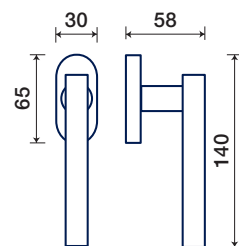

CROMO SATINATO / LUCIDO
SATIN / POLISHED CHROME

745/50 R

rosette - bocchette 10 mm
rosettes - escutcheon

745/32 DK

maniglione / pull handle

vedi pag. 138
see page 138

OTTONE / BRASS

FINITURE DISPONIBILI / FINISHES AVAILABLE