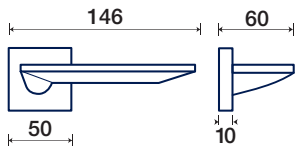

BLADE

BRIAN SIRONI
design

Q rosetta / rosette

1500/50 Q

rosette - bocchette 10 mm
rosettes - escutcheon

QT rosetta / rosette

1500/50 QT

rosette - bocchette 5 mm
rosettes - escutcheon