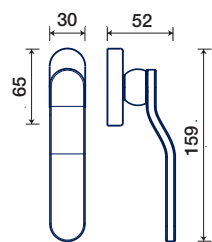

DROP

DROP Q

FINITURE DISPONIBILI / FINISHES AVAILABLE

I rosetta / rosette

1270/50 I

rosette - bocchette 10 mm
rosettes - escutcheon

ZAMA / ZAMAK

DK dry-keep

1270/32 DK

I rosetta / rosette

CROMO SATINATO
SATIN CHROME

NERO OPACO
MATT BLACK

BIANCO OPACO
OPAQUE WHITE

FINITURE DISPONIBILI / FINISHES AVAILABLE

Q rosetta / rosette

1270/50 Q

rosette - bocchette 10 mm
rosettes - escutcheon

ZAMA / ZAMAK

DK dry-keep

1270/32 Q DK

Q rosetta / rosette

CROMO SATINATO
SATIN CHROME

NERO OPACO
MATT BLACK

BIANCO OPACO
OPAQUE WHITE