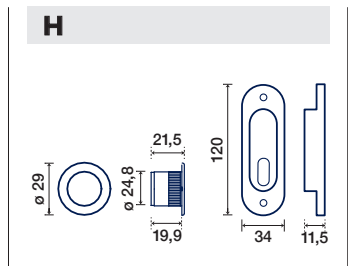

**CON SERRATURA
ENTRATA 50 MM
E MANIGLIETTA DI
TRASCINAMENTO**
SLIDING DOOR HANDLE
WITH FLEXIBLE KEY,
LOCK 50 MM BKS
AND FINGER PULL