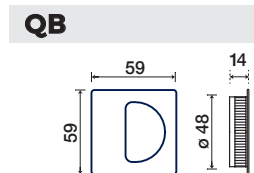

QB COPPIA NICCHIE CON MEZZALUNA

**QUADRATE
CON MEZZALUNA**
SQUARE SLIDING DOOR
HANDLE WITH HALF
MOON

FINITURE DISPONIBILI / FINISHES AVAILABLE

- OTTONE LUCIDO VERNIC.
POLISHED BRASS
- CROMO LUCIDO
POLISHED CHROME
- NERO OPACO
MATT BLACK
- CROMO SATINATO
SATIN CHROME