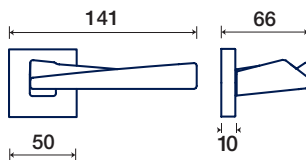

Q rosetta / rosette

CROMO LUCIDO
POLISHED CHROME

CROMO SATINATO
SATIN CHROME

QT rosetta / rosette

*ANTRACITE

Q rosetta / rosette

720/50 Q

rosette - bocchette 10 mm
rosettes - escutcheon