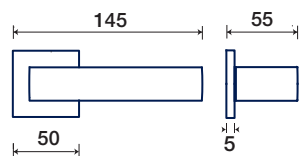

630/50 Q

rosette - bocchette 10 mm
rosettes - escutcheon

QT rosetta / rosette

630/50 QT

rosette - bocchette 5 mm
rosettes - escutcheon

DK dry-keep

630/32 Q DK

ZAMA / ZAMAK