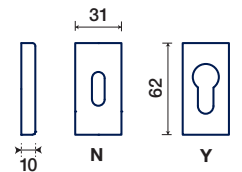

31 Q

FINITURE DISPONIBILI / FINISHES AVAILABLE

- ACCIAIO SATINATO
  SATIN STAINLESS STEEL
- NICKEL SATINATO
  SATIN NICKEL
- NERO OPACO
  MATT BLACK
- ANTICO OPACO
  MATT ANTIQUE BRASS
- OTTONE LUCIDO VERNIC.
  POLISHED BRASS
- CROMO LUCIDO
  POLISHED CHROME
- BIANCO
  WHITE
- *ANTRACITE
- OTTONE SATINATO VERN.
  SATIN BRASS
- CROMO SATINATO
  SATIN CHROME

*PVD FINITURE GARANTITE / GUARANTEED FINISHES