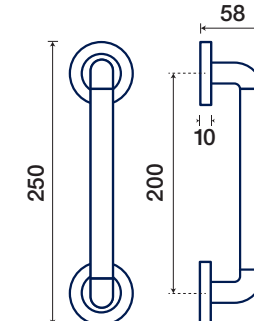

OTTONE / BRASS

Frascio®

LOFT PLUS

FRASCIO
design

MANIGLIONI / PULL HANDLES

934/50 R

934/50 R UG

maniglie - vedi pag. 80
handles - see page 80