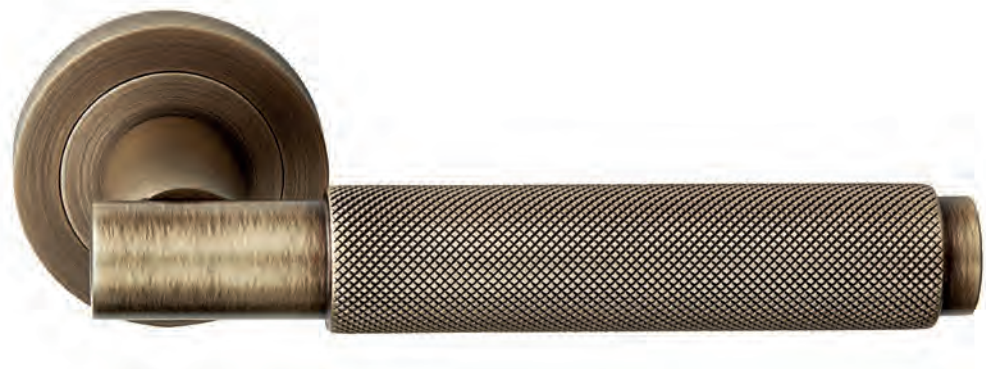

FORM

FRASCIO
design

R rosetta / rosette

1290/50 R

rosette - bocchette 10 mm
rosettes - escutcheon

DK dry-keep

1290/32 DK

ZAMA / ZAMAK

FINITURE DISPONIBILI / FINISHES AVAILABLE

R rosetta / rosette

NICKEL SATINATO
SATIN NICKEL

OTTONE SATINATO VERNICIATO
SATIN BRASS

NERO OPACO
MATT BLACK

BRONZO TREND
BRONZE TREND

ANTICO OPACO
ANTIQUÉ MATT BRONZE