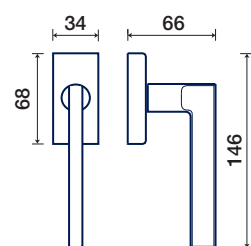

BRONZO TREND
BRONZE TREND

Q rosetta / rosette

270/50 Q

rosette - bocchette 10 mm
rosettes - escutcheon

DK dry-keep

270/32 Q DK

ZAMA / ZAMAK

UNLIMITED WORLDS