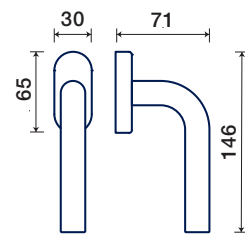

DK dry-keep

5200/32 DK

K rosetta / rosette

5200/K 52

rosette - bocchette 10 mm
rosettes - escutcheon

ACCIAIO / STAINLESS STEEL

LOFT Q

FINITURE DISPONIBILI / FINISHES AVAILABLE