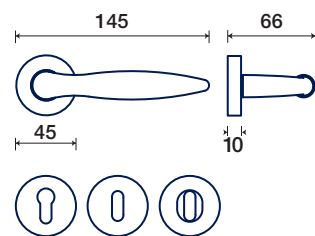

placca / plaques

400/45

rosette - bocchette 10 mm
rosettes - escutcheon

400/50 I

rosette - bocchette 10 mm
rosettes - escutcheon

400/32 S DK

400/P 23

ZAMA / ZAMAK