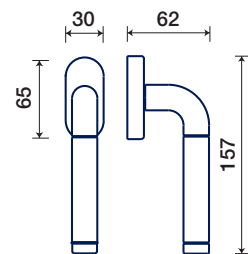

5750/32 DK

maniglione / pull handle

vedi pag. 139
see page 139

ACCIAIO / STAINLESS STEEL

LOFT PLUS Q

FINITURE DISPONIBILI / FINISHES AVAILABLE

Q rosetta / rosette

DK dry-keep