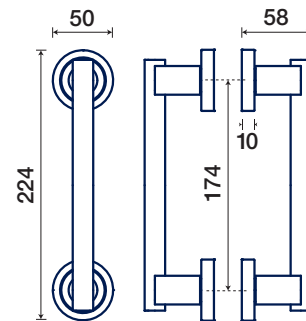

792/50 R UG

maniglie - vedi pag. 118
handles - see page 118

FINITURE DISPONIBILI / FINISHES AVAILABLE

- CROMO LUCIDO
  POLISHED CHROME
- CROMO SATINATO
  SATIN CHROME
- CROMO SATINATO / CROMO LUCIDO
  SATIN POLISHED CHROME / POLISHED CHROME

OTTONE / BRASS

Frascio®