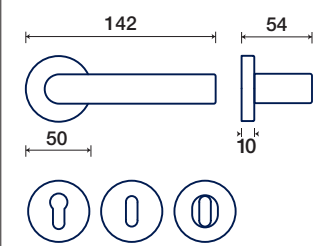

ATON Q

FINITURE DISPONIBILI / FINISHES AVAILABLE

I rosetta / rosette

930/50 I

rosette - bocchette 10 mm
rosettes - escutcheon

ZAMA / ZAMAK

DK dry-keep

930/32 DK