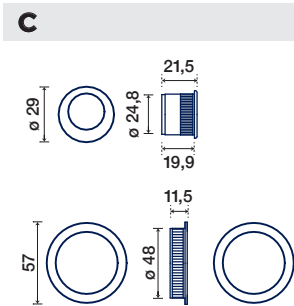

**SENZA SERRATURA,
CON MANIGLIETTA
DI TRASCINAMENTO**
BLIND SLIDING DOOR
HANDLE WITHOUT LOCK,
WITH FINGER PULL