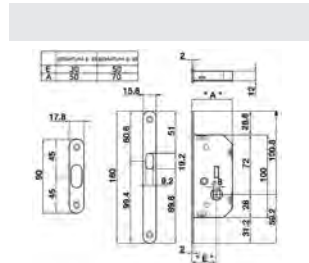

**CON QUADRO
ENTRATA 50 MM
FRONTALE 16 MM**
SLIDING DOOR LOCK
WITH SQUARE HOLE,
50 MM BKS, 16 MM
FACEPLATE

FINITURE DISPONIBILI / FINISHES AVAILABLE

OTTONE LUCIDO VERNIC. POLISHED BRASS	BIANCO WHITE
CROMO LUCIDO POLISHED CHROME	NERO OPACO MATT BLACK
CROMO SATINATO SATIN CHROME	BRONZO BRONZE