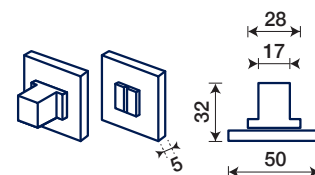

895/50 QT

NOTTOLINO WC CON ROSETTA QUADRATA BASSA
THUMBTURN WITH THIN SQUARE ROSE

895/50 QT

FINITURE DISPONIBILI / FINISHES AVAILABLE

- CROMO LUCIDO
POLISHED CHROME
- CROMO SATINATO
SATIN CHROME
- NICKEL SATINATO
SATIN NICKEL
- BIANCO
WHITE
- NERO OPACO
MATT BLACK
- BRONZO TREND
BRONZE TREND
- *ANTRACITE