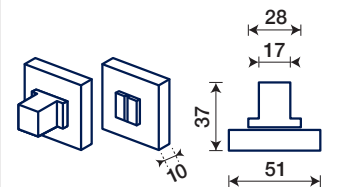

895/51 Q

FINITURE DISPONIBILI / FINISHES AVAILABLE

- ACCIAIO LUCIDO
  POLISHED STAINLESS STEEL
- ACCIAIO SATINATO
  SATIN STAINLESS STEEL
- NERO OPACO
  MATT BLACK
- CROMO LUCIDO
  POLISHED CHROME
- CROMO SATINATO
  SATIN CHROME