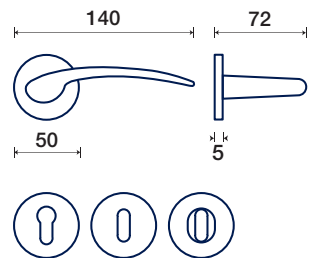

IBIS

FINITURE DISPONIBILI / FINISHES AVAILABLE

RT rosetta / rosette

CROMO LUCIDO
POLISHED CHROME

CROMO SATINATO
SATIN CHROME

*RED COPPER LUCIDO
*RED COPPER POLISHED

*RED COPPER SATINATO
*RED COPPER SATIN

*LONDON NIGHT LUCIDO
*LONDON NIGHT POLISHED

*LONDON NIGHT SATINATO
*LONDON NIGHT SATIN

*ANTRACITE

RT rosetta / rosette

500/50 RT

rosette - bocchette 5 mm
rosettes - escutcheon

DK dry-keep

500/32 DK

maniglione / pull handle

vedi pag. 143
see page 143

OTTONE / BRASS

*PVD FINITURE GARANTITE / GUARANTEED FINISHES

UNLIMITED WORLDS