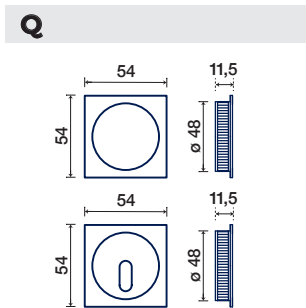

QB COPPIA NICCHIE CON MEZZALUNA

**QUADRATE
CON MEZZALUNA**
SQUARE SLIDING DOOR
HANDLE WITH HALF
MOON

FINITURE DISPONIBILI / FINISHES AVAILABLE

- OTTONE LUCIDO VERNIC.
POLISHED BRASS
- CROMO LUCIDO
POLISHED CHROME
- NERO OPACO
MATT BLACK
- CROMO SATINATO
SATIN CHROME