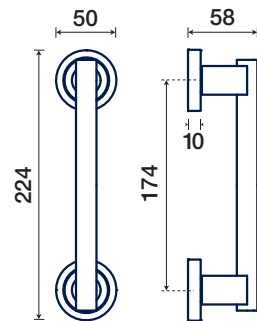

MANIGLIONI / PULL HANDLES

792/50 R