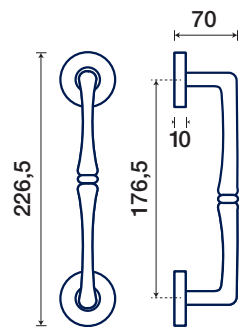

OTTONE / BRASS

STAR

CLASSIC LINE

MANIGLIONI / PULL HANDLES

146/92 50 R

146/92 50 R UG

maniglie - vedi pag. 130
handles - see page 130

FINITURE DISPONIBILI / FINISHES AVAILABLE