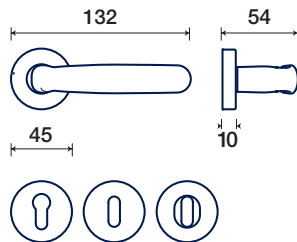

FINITURE DISPONIBILI / FINISHES AVAILABLE

rosetta / rosette

*INOXBRASS

CROMO LUCIDO
POLISHED CHROME

CROMO SATINATO
SATIN CHROME

rosetta / rosette

200/45

rosette - bocchette 10 mm
rosettes - escutcheon