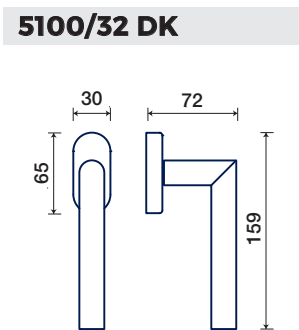

FINITURE DISPONIBILI / FINISHES AVAILABLE

rosette - bocchette 10 mm
rosettes - escutcheon

ACCIAIO / STAINLESS STEEL