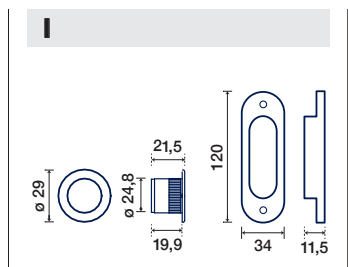

**CON SERRATURA
ENTRATA 50 MM
E MANIGLIETTA DI
TRASCINAMENTO**
SLIDING DOOR HANDLE
WITH FLEXIBLE KEY,
LOCK 50 MM BKS
AND FINGER PULL

I KIT N° 4 SENZA FORO CHIAVE

**SENZA SERRATURA,
CON MANIGLIETTA DI
TRASCINAMENTO**
BLIND SLIDING DOOR
HANDLE, WITH FINGER
PULL