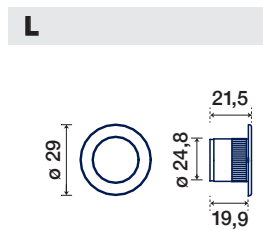

L MANIGLIETTA TONDA DI TRASCINAMENTO

ROUND FINGER PULL

FINITURE DISPONIBILI / FINISHES AVAILABLE

OTTONE LUCIDO VERNIC. POLISHED BRASS	*LONDON NIGHT LUCIDO *LONDON NIGHT POLISH.	NICKEL SATINATO SATIN NICKEL	BRONZO TREND BRONZE TREND
OTTONE SATINATO VERN. SATIN BRASS	*LONDON NIGHT SATINATO *LONDON NIGHT SATIN	NERO OPACO MATT BLACK	ANTICATO
CROMO LUCIDO POLISHED CHROME	*RED COPPER LUCIDO *RED COPPER POLISHED	BIANCO WHITE	BLACK IRON
CROMO SATINATO SATIN CHROME	*RED COPPER SATINATO *RED COPPER SATIN	BRONZO BRONZE	*ANTRACITE

*PVD FINITURE GARANTITE / GUARANTEED FINISHES

FINITURE DISPONIBILI / FINISHES AVAILABLE

OTTONE LUCIDO VERNIC. POLISHED BRASS	CROMO LUCIDO POLISHED CHROME	BRONZO BRONZE
OTTONE SATINATO VERN. SATIN BRASS	CROMO SATINATO SATIN CHROME	

FINITURE DISPONIBILI / FINISHES AVAILABLE

OTTONE LUCIDO VERNIC. POLISHED BRASS	*LONDON NIGHT LUCIDO *LONDON NIGHT POLISH.	NICKEL SATINATO SATIN NICKEL	BRONZO TREND BRONZE TREND
OTTONE SATINATO VERN. SATIN BRASS	*LONDON NIGHT SATINATO *LONDON NIGHT SATIN	NERO OPACO MATT BLACK	ANTICATO
CROMO LUCIDO POLISHED CHROME	*RED COPPER LUCIDO *RED COPPER POLISHED	BIANCO WHITE	BLACK IRON
CROMO SATINATO SATIN CHROME	*RED COPPER SATINATO *RED COPPER SATIN	BRONZO BRONZE	*ANTRACITE

*PVD FINITURE GARANTITE / GUARANTEED FINISHES