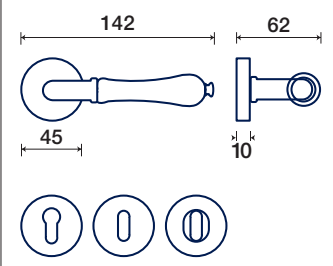

ANTICATO

MIMOSA

FINITURE DISPONIBILI / FINISHES AVAILABLE

rosetta / rosette

CERAMICA BIANCA / OTTONE LUCIDO VERNICIATO
WHITE CERAMIC / POLISHED BRASS

rosetta / rosette

192/45

rosette - bocchette 10 mm
rosettes - escutcheon