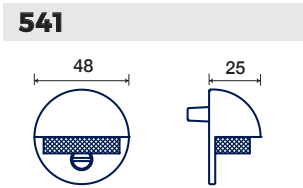

540 FERMAPORTE

DOOR-STOP

FINITURE DISPONIBILI / FINISHES AVAILABLE

- OTTONE LUCIDO VERNIC.
  POLISHED BRASS
- CROMO LUCIDO
  POLISHED CHROME
- BRONZO TREND
  BRONZE TREND
- NERO OPACO
  MATT BLACK
- CROMO SATINATO
  SATIN CHROME
- *ANTRACITE

*PVD FINITURE GARANTITE / GUARANTEED FINISHES

541 FERMAPORTE

DOOR-STOP

FINITURE DISPONIBILI / FINISHES AVAILABLE

- OTTONE LUCIDO VERNIC.
  POLISHED BRASS
- CROMO LUCIDO
  POLISHED CHROME
- *LONDON NIGHT SATINATO
  *LONDON NIGHT SATIN
- *ANTRACITE
- NERO OPACO
  MATT BLACK
- CROMO SATINATO
  SATIN CHROME
- *RED COPPER SATINATO
  *RED COPPER SATIN

*PVD FINITURE GARANTITE / GUARANTEED FINISHES

510 CHIAVE

KEY

FINITURE DISPONIBILI / FINISHES AVAILABLE

- *INOXBRASS
- CROMO LUCIDO
  POLISHED CHROME
- OTTONE LUCIDO VERNIC.
  POLISHED BRASS
- CROMO SATINATO
  SATIN CHROME

*PVD FINITURE GARANTITE / GUARANTEED FINISHES

EASY SET PER PORTE BLINDATE

KIT FOR SECURITY DOOR

FINITURE DISPONIBILI / FINISHES AVAILABLE

- *INOXBRASS
- CROMO LUCIDO
  POLISHED CHROME
- CROMO SATINATO
  SATIN CHROME

*PVD FINITURE GARANTITE / GUARANTEED FINISHES

400/DK

MECCANISMO CON CILINDRO E CHIAVE
MECHANISM WITH CYLINDER AND KEY

FINITURE DISPONIBILI / FINISHES AVAILABLE

- *INOXBRASS
- CROMO LUCIDO
  POLISHED CHROME
- *INOXCHROME
- CROMO SATINATO
  SATIN CHROME
- OTTONE LUCIDO VERNIC.
  POLISHED BRASS

*PVD FINITURE GARANTITE / GUARANTEED FINISHES