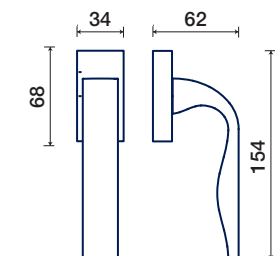

630/50 Q

rosette - bocchette 10 mm
rosettes - escutcheon

QT rosetta / rosette

630/50 QT

rosette - bocchette 5 mm
rosettes - escutcheon

DK dry-keep

630/32 Q DK

ZAMA / ZAMAK