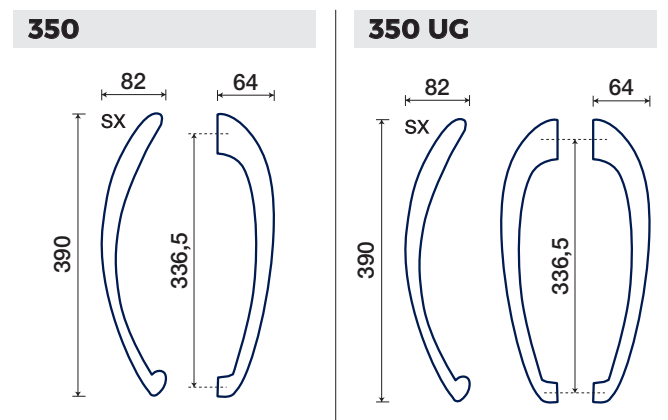

MANIGLIONI / PULL HANDLES

FINITURE DISPONIBILI / FINISHES AVAILABLE

- *INOXBRASS
- *INOXCHROME

OTTONE / BRASS

*PVD FINITURE GARANTITE / GUARANTEED FINISHES