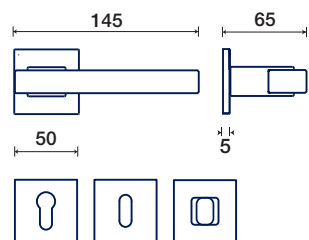

QT rosetta / rosette

925/50 QT

rosette - bocchette 5 mm
rosettes - escutcheon

DK dry-keep

925/32 Q DK

maniglione / pull handle

vedi pag. 136
see page 136

METAL - OTTONE/ACRILICO / BRASS/ACRYLIC