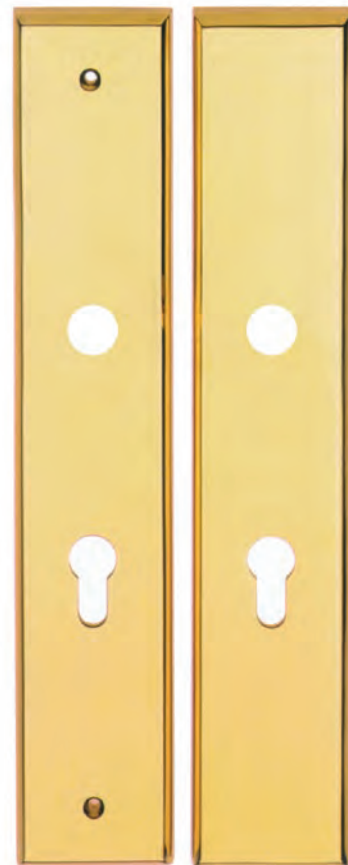

*PVD FINITURE GARANTITE / GUARANTEED FINISHES

LP

PLACCHE PER PORTE D'INGRESSO DISPONIBILE PER TUTTE LE MANIGLIE
PLATE FURNITURE AVAILABLE FOR ENTRANCE DOORS FOR ALL HANDLE DESIGNS

FINITURE DISPONIBILI / FINISHES AVAILABLE