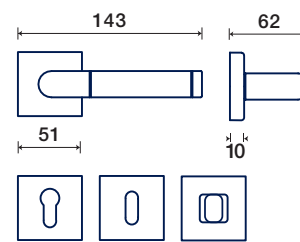

ACCIAIO BICOLORE
BICOLOUR STAINLESS STEEL

LUCIA PLUS Q

FRASCIO
design

FINITURE DISPONIBILI / FINISHES AVAILABLE

Q rosetta / rosette

5700/51 Q

rosette - bocchette 10 mm
rosettes - escutcheon

ACCIAIO / STAINLESS STEEL