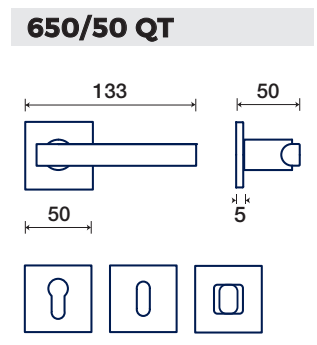

FINITURE DISPONIBILI / FINISHES AVAILABLE