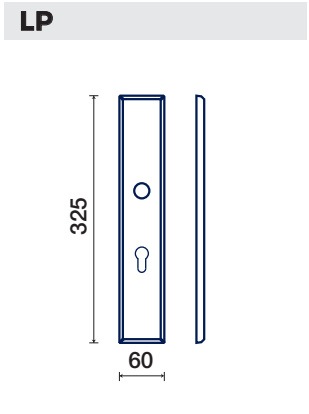

PLACCHE PER PORTE D'INGRESSO DISPONIBILE PER TUTTE LE MANIGLIE
PLATE FURNITURE AVAILABLE FOR ENTRANCE DOORS FOR ALL HANDLE DESIGNS

FINITURE DISPONIBILI / FINISHES AVAILABLE

- *INOXBRASS
- OTTONE LUCIDO VERNIC. POLISHED BRASS
- *INOXCHROME
- CROMO SATINATO SATIN CHROME

OTTONE / BRASS

*PVD FINITURE GARANTITE / GUARANTEED FINISHES

LE