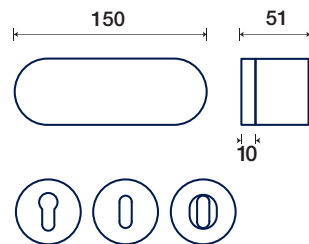

UNLIMITED WORLDS

SLIM

SIMONE MICHELI
design

I rosetta / rosette

1560/50 I

rosette - bocchette 10 mm
rosettes - escutcheon

ZAMA / ZAMAK

FINITURE DISPONIBILI / FINISHES AVAILABLE