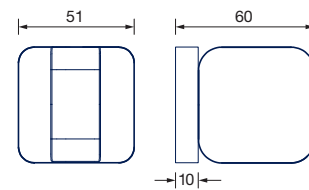

950/50 QR

ACCIAIO / STAINLESS STEEL

*PVD FINITURE GARANTITE / GUARANTEED FINISHES

UNLIMITED WORLDS