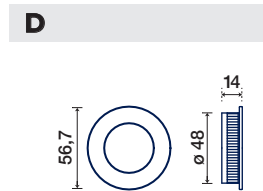

**SENZA FORO CHIAVE E
SENZA SERRATURA**
BLIND SLIDING DOOR
HANDLE WITHOUT LOCK