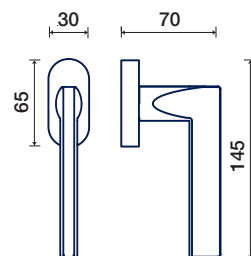

1310/32 DK

ZAMA / ZAMAK