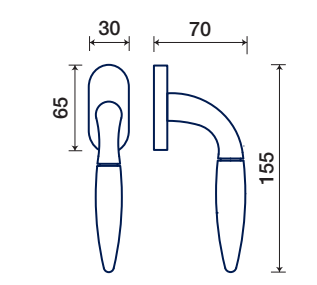

45 rosetta / rosette

401/45

rosette - bocchette 10 mm
rosettes - escutcheon

50 I rosetta / rosette

401/50 I

rosette - bocchette 10 mm
rosettes - escutcheon

DK dry-keep

401/32 S DK