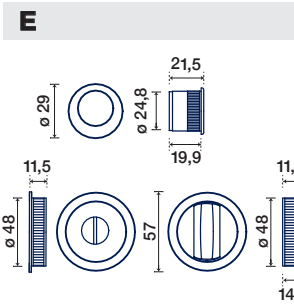

**SENZA FORO CHIAVE E
SENZA SERRATURA**
BLIND SLIDING DOOR
HANDLE WITHOUT LOCK

E KIT N°0 A SCOMPARSA TOTALE

**CON SERRATURA
ENTRATA 50 MM
E MANIGLIETTA DI
TRASCINAMENTO**
SLIDING DOOR HANDLE
WITH LOCK 50 MM BKS
AND FINGER PULL