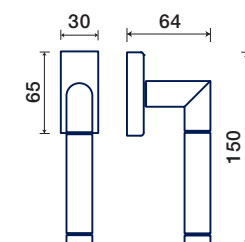

5700/31 Q DK