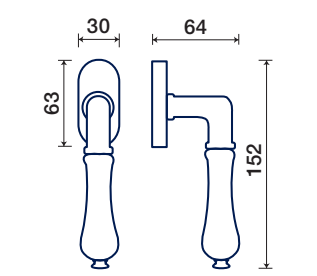

MIMOSA

FINITURE DISPONIBILI / FINISHES AVAILABLE

rosetta / rosette

CERAMICA BIANCA / OTTONE LUCIDO VERNICIATO
WHITE CERAMIC / POLISHED BRASS

rosetta / rosette

192/45

rosette - bocchette 10 mm
rosettes - escutcheon

DK dry-keep

192/32 S DK

placca / plaques

192/P 90

OTTONE - CERAMICA / BRASS - CERAMIC

UNLIMITED WORLDS