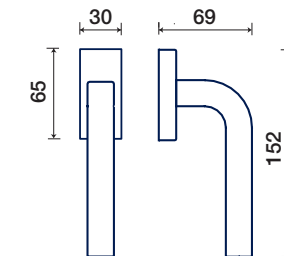

DK dry-keep

Q rosetta / rosette

ACCIAIO SATINATO
SATIN STAINLESS STEEL

230/51 Q

rosette - bocchette 10 mm
rosettes - escutcheon

ACCIAIO / STAINLESS STEEL

230/31 Q DK

ATON