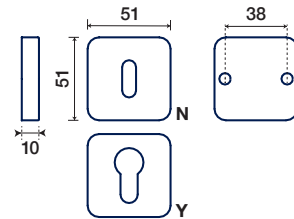

50 QR

FINITURE DISPONIBILI / FINISHES AVAILABLE

- *INOXBRASS
- CROMO LUCIDO
  POLISHED CHROME
- BIANCO
  WHITE
- *RED COPPER SATINATO
  *RED COPPER SATIN
- OTTONE SATINATO VERN.
  SATIN BRASS
- CROMO SATINATO
  SATIN CHROME
- NERO OPACO
  MATT BLACK
- *ANTRACITE

*PVD FINITURE GARANTITE / GUARANTEED FINISHES