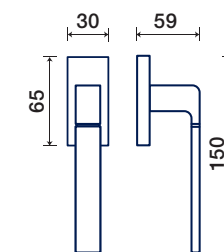

1550/31 Q DK