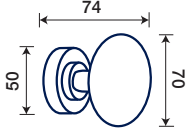

FINITURE DISPONIBILI / FINISHES AVAILABLE

- OTTONE LUCIDO VERNIC.
  POLISHED BRASS
- BLACK IRON
- CROMO SATINATO
  SATIN CHROME
- ANTICATO