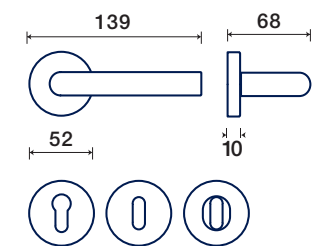

DK dry-keep

5200/32 DK

K rosetta / rosette

5200/K 52

rosette - bocchette 10 mm
rosettes - escutcheon

ACCIAIO / STAINLESS STEEL

LOFT Q

FINITURE DISPONIBILI / FINISHES AVAILABLE