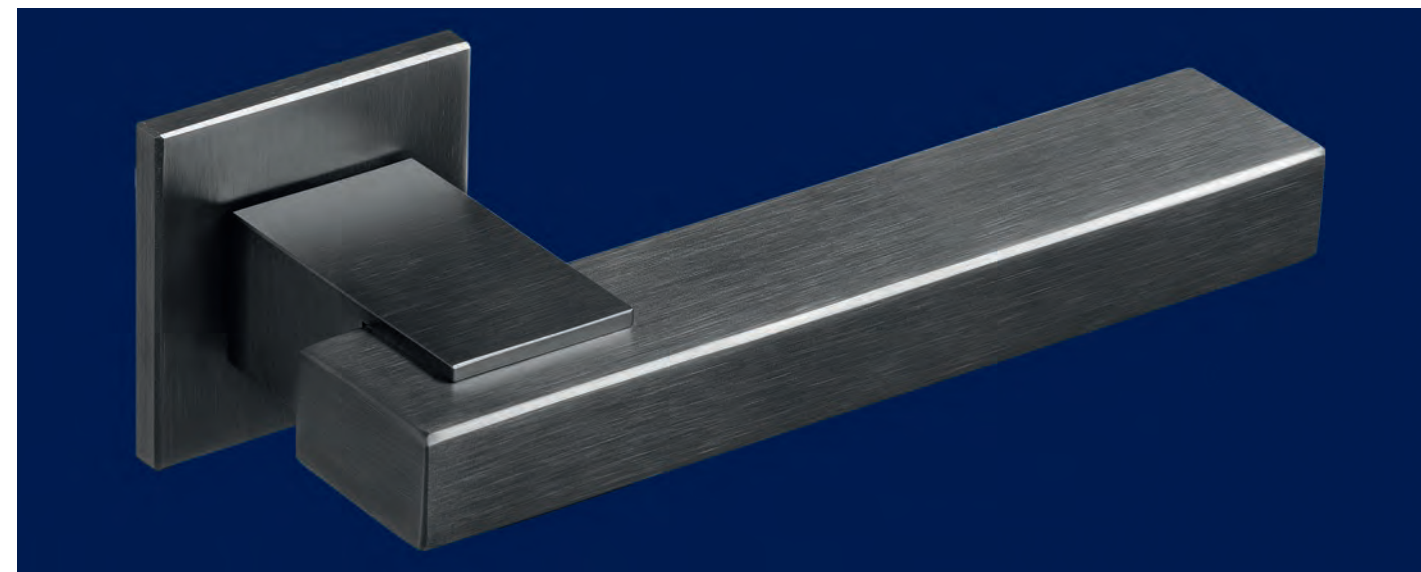

UNLIMITED WORLDS