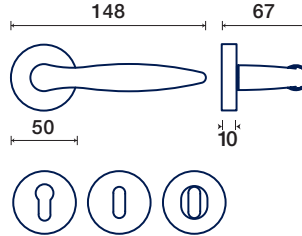

placca / plaques

400/45

rosette - bocchette 10 mm
rosettes - escutcheon

400/50 I

rosette - bocchette 10 mm
rosettes - escutcheon

400/32 S DK

400/P 23

ZAMA / ZAMAK