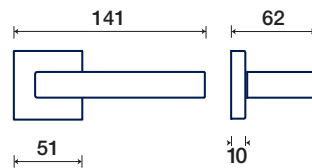

220/51 Q

rosette - bocchette 10 mm
rosettes - escutcheon

ACCIAIO / STAINLESS STEEL

220/31 Q DK

BETA

FRASCIO
design

FINITURE DISPONIBILI / FINISHES AVAILABLE

Q rosetta / rosette