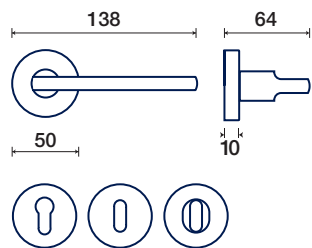

NERO OPACO
MATT BLACK

BRONZO TREND
BRONZE TREND

ANTICO OPACO
MATT ANTIQUE BRASS

METRO

I rosetta / rosette

DK dry-keep

270/50 I

rosette - bocchette 10 mm
rosettes - escutcheon