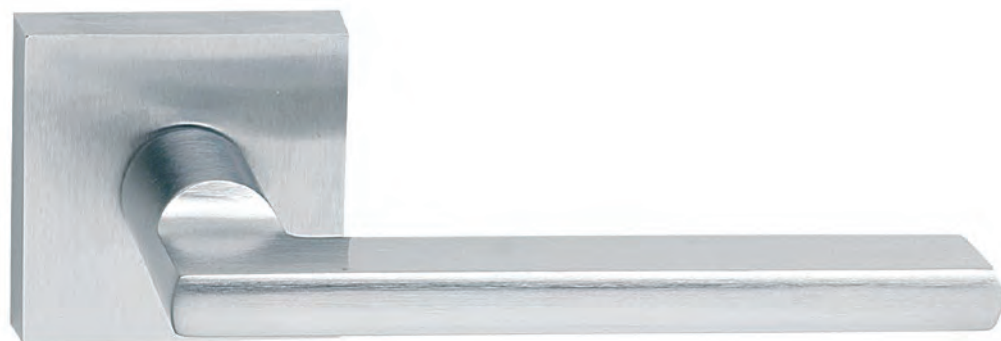

METRO Q

FINITURE DISPONIBILI / FINISHES AVAILABLE

Q rosetta / rosette

CROMO SATINATO
SATIN CHROME

NICKEL SATINATO
SATIN NICKEL

NERO OPACO
MATT BLACK

OTTONE SATINATO VERNICIATO
SATIN BRASS

BRONZO TREND
BRONZE TREND

Q rosetta / rosette

270/50 Q

rosette - bocchette 10 mm
rosettes - escutcheon

DK dry-keep

270/32 Q DK

ZAMA / ZAMAK