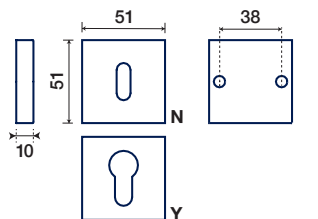

51 Q

FINITURE DISPONIBILI / FINISHES AVAILABLE

- ACCIAIO LUCIDO
  POLISHED STAINLESS STEEL
- ACCIAIO SATINATO
  SATIN STAINLESS STEEL
- NERO OPACO
  MATT BLACK
- CROMO LUCIDO
  POLISHED CHROME
- CROMO SATINATO
  SATIN CHROME