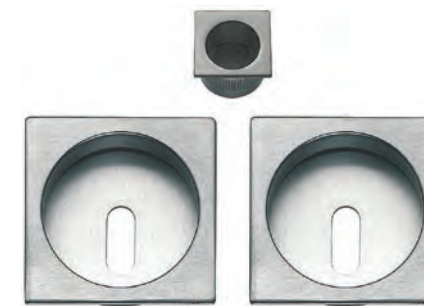

R KIT QUADRATO CON FORO CHIAVE