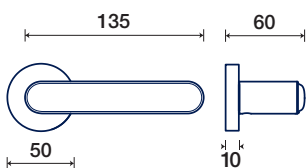

DECIMA

I rosetta / rosette

1320/50 I

DK dry-keep

1320/32 DK

ZAMA / ZAMAK

FINITURE DISPONIBILI / FINISHES AVAILABLE

I rosetta / rosette

CROMO LUCIDO
POLISH CHROME

CROMO SATINATO
SATIN CHROME

OTTONE SATINATO VERNICIATO
SATIN BRASS

NICKEL SATINATO VERNICIATO
SATIN NICKEL

NERO OPACO
MATT BLACK

BRONZO TREND
BRONZE TREND

ANTICO OPACO
MATT ANTIQUE BRASS

UNLIMITED WORLDS