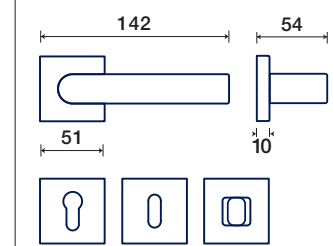

I rosetta / rosette

CROMO LUCIDO POLISHED CHROME CROMO SATINATO SATIN CHROME

FINITURE DISPONIBILI / FINISHES AVAILABLE

Q rosetta / rosette

930/51 Q

rosette - bocchette 10 mm
rosettes - escutcheon

ZAMA / ZAMAK