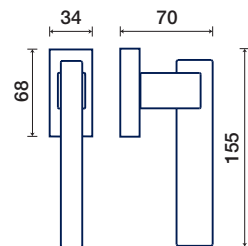

QT rosetta / rosette

925/50 QT

rosette - bocchette 5 mm
rosettes - escutcheon

DK dry-keep

925/32 Q DK

maniglione / pull handle

vedi pag. 136
see page 136

METAL - OTTONE/ACRILICO / BRASS/ACRYLIC