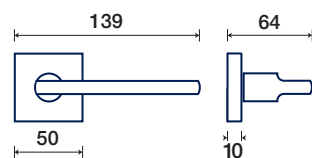

BRONZO TREND
BRONZE TREND

Q rosetta / rosette

270/50 Q

rosette - bocchette 10 mm
rosettes - escutcheon

DK dry-keep

270/32 Q DK

ZAMA / ZAMAK

UNLIMITED WORLDS